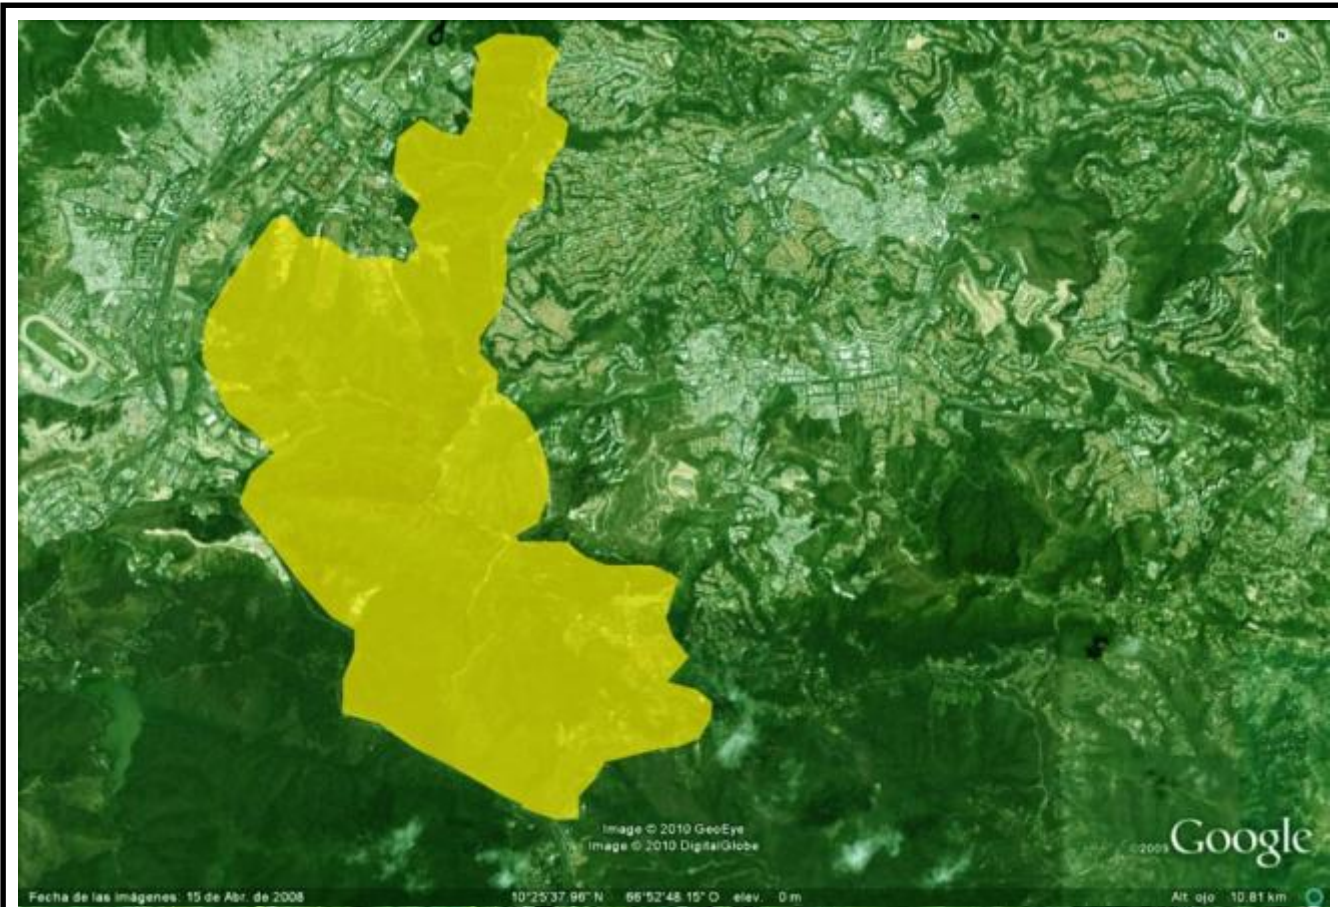

Área de Impacto
USB, Idea, Fuerte Tiuna, Venezuela

- Presentación
- Bosque USB
- → Impacto del Pino
- Propuesta
- Productos

Escala Inmediata

Escala Local

Escala Regional

Escala Nacional

Created with

nitroPDF® professional

download the free trial online at nitropdf.com/professional